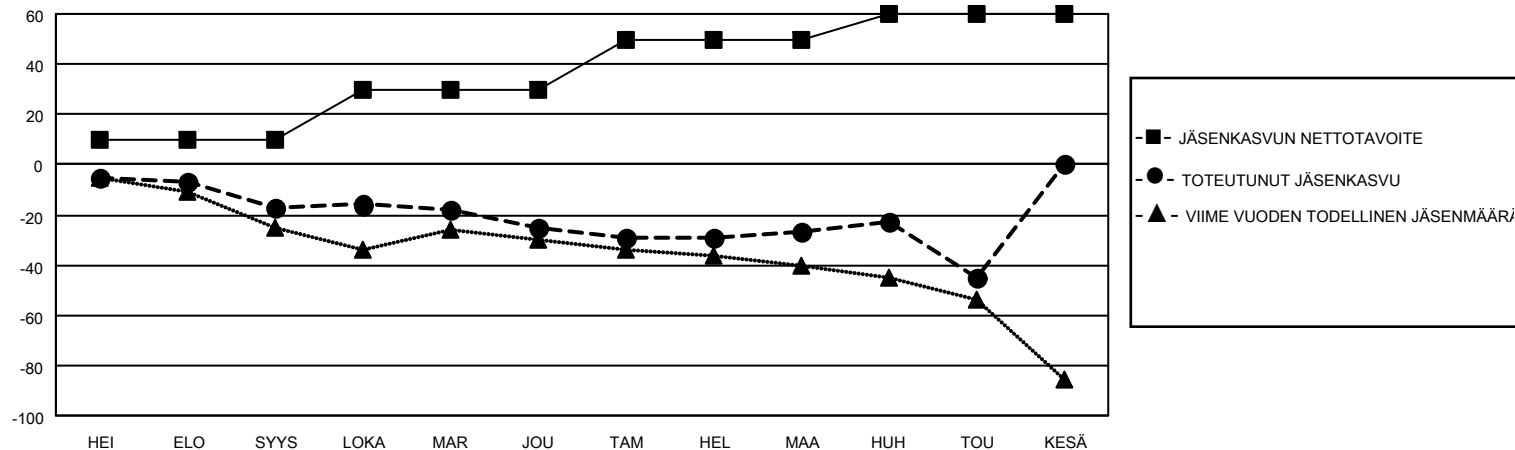

MONTHLY MEMBERSHIP PROGRESS REPORT

SIJAINTI FINLAND

District 107 E

Results as of: 5/31/2023

Klubit				jäsentä			
TULOKSET 2022-2023				TULOKSET 2022-2023			
NELJÄNNES	UUDEN KLUBIN TAVOITE	UUDET KLUBIT	LOPETETUT KLUBIT	NELJÄNNES	JÄSENKASVUN NETTOTAVOITE	TOTEUTUNUT JÄSENKASVU	POISTETUT JÄSENET (mukaan lukien siirrot)
HEI/ELO/SYYS	0	0	0	HEI/ELO/SYYS	10	9	26
LOKA/MAR/JOU	0	0	0	LOKA/MAR/JOU	20	13	20
TAM/HEL/MAA	1	0	0	TAM/HEL/MAA	20	22	22
HUH/TOU/KESÄ	0	0	0	HUH/TOU/KESÄ	10	8	26

TAVOITTEET JA UUDET KLUBIT, KUMULATIIVINEN

TAVOITTEET JA JÄSENET, KUMULATIIVINEN

LAKKAUTETUT KLUBIT: 0

ERONNEET JÄSENET

KUOLLUT	10
KLUBI LAKKAUTETTU	0
MUU	84
YHTEENSÄ	94

29 CLUBS OF 69 LISÄNNYT YHDEN TAI USEAMMAN UUTTA JÄSENTÄ