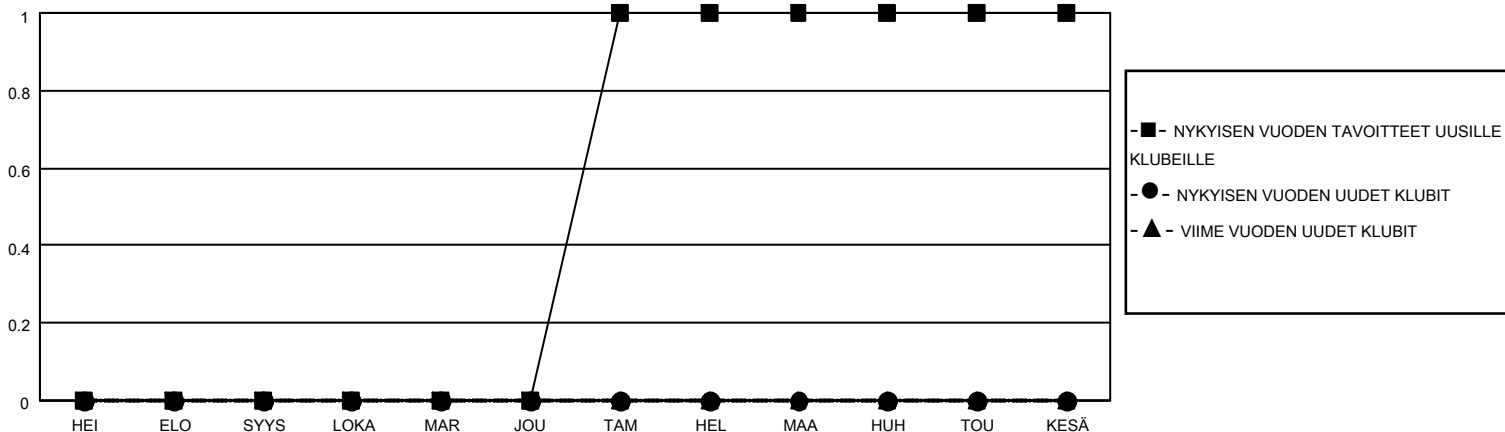

MONTHLY MEMBERSHIP PROGRESS REPORT

SIJAINTI FINLAND

District 107 E

Results as of: 5/31/2023

Klubit				jäsentä			
TULOKSET 2022-2023				TULOKSET 2022-2023			
NELJÄNNES	UUDEN KLUBIN TAVOITE	UUDET KLUBIT	LOPETETUT KLUBIT	NELJÄNNES	JÄSENKASVUN NETTOTAVOITE	TOTEUTUNUT JÄSENKASVU	POISTETUT JÄSENET (mukaan lukien siirrot)
HEI/ELO/SYYS	0	0	0	HEI/ELO/SYYS	10	9	26
LOKA/MAR/JOU	0	0	0	LOKA/MAR/JOU	20	13	20
TAM/HEL/MAA	1	0	0	TAM/HEL/MAA	20	22	22
HUH/TOU/KESÄ	0	0	0	HUH/TOU/KESÄ	10	8	26

TAVOITTEET JA UUDET KLUBIT, KUMULATIIVINEN

TAVOITTEET JA JÄSENET, KUMULATIIVINEN

LAKKAUTETUT KLUBIT: 0

ERONNEET JÄSENET

KUOLLUT	10
KLUBI LAKKAUTETTU	0
MUU	84
YHTEENSÄ	94

29 CLUBS OF 69 LISÄNNYT YHDEN TAI USEAMMAN UUTTA JÄSENTÄ